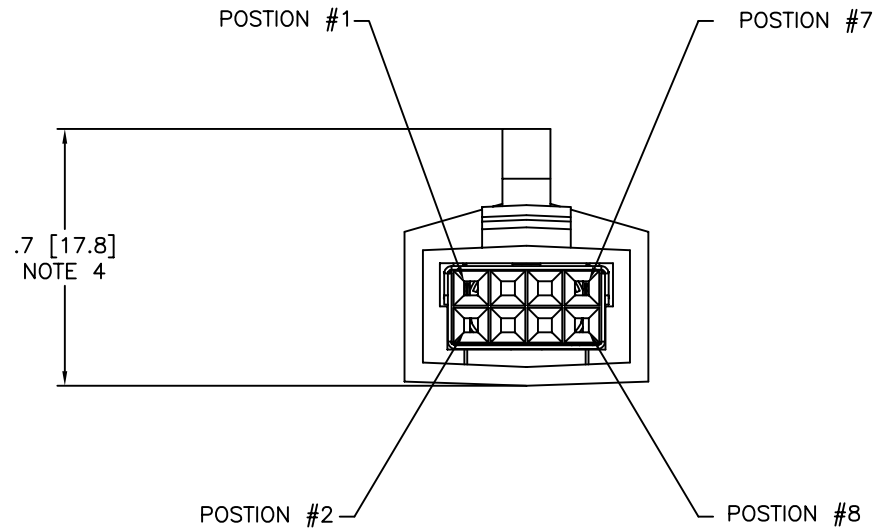

1 | 2

3

4

PRODUCT NO.
SEE SHT. 2

1 | 2

3

4

mat'l. code				tolerances unless otherwise specified				CUSTOMER COPY		 www.fciconnect.com	
ltr	ecn no	dr	date	linear	.XX ±.01/.X±.3		projection		title		
A	V90622	CGC	3/4/99		.XXX ±.005/.XX±.13				2X4 LATCH-N-LOK 360° SHIELDED		
B	V91818	RGD	8/12/99	angles	.XXX ±.0020/.XXX±.051		INCH/MM		product family LATCH-N-LOK		
C	V92065	RGD	11/2/99		0° ±2'				size		
D	V01093	TFG	7/6/00	dr	M.HERNANDEZ	12/03/04	scale	A	code		
E	M04-0229	MHT	12/03/04	enr	M.BARRIOS	12/03/04			98028		
				chr	M.BARRIOS	12/03/04			sheet		
				appd	M.BARRIOS	12/03/04	2:1		1 of 3		
sheet index	revision sheet		E	E	E						
			1	2	3						