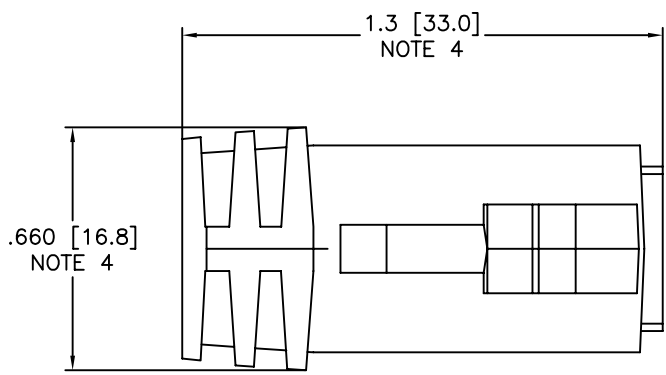

1 | 2

3

4

PRODUCT NO.
SEE SHT. 2

1 | 2

3

4

mat'l. code				tolerances unless otherwise specified				CUSTOMER COPY		 www.fciconnect.com	
ltr	ecn no	dr	date	linear	.XX ±.01/.X±.3		projection		title		
A	V90622	CGC	3/4/99		.XXX ±.005/.XX±.13				2X4 LATCH-N-LOK 360° SHIELDED		
B	V91818	RGD	8/12/99	angles	.XXX ±.0020/.XXX±.051		INCH/MM		product family LATCH-N-LOK		
C	V92065	RGD	11/2/99		0° ±2'				size		
D	V01093	TFG	7/6/00	dr	M.HERNANDEZ	12/03/04	scale	A	code		
E	M04-0229	MHT	12/03/04	enr	M.BARRIOS	12/03/04			98028		
				chr	M.BARRIOS	12/03/04			sheet		
				appd	M.BARRIOS	12/03/04	2:1		1 of 3		
sheet index	revision sheet		E	E	E						
			1	2	3						